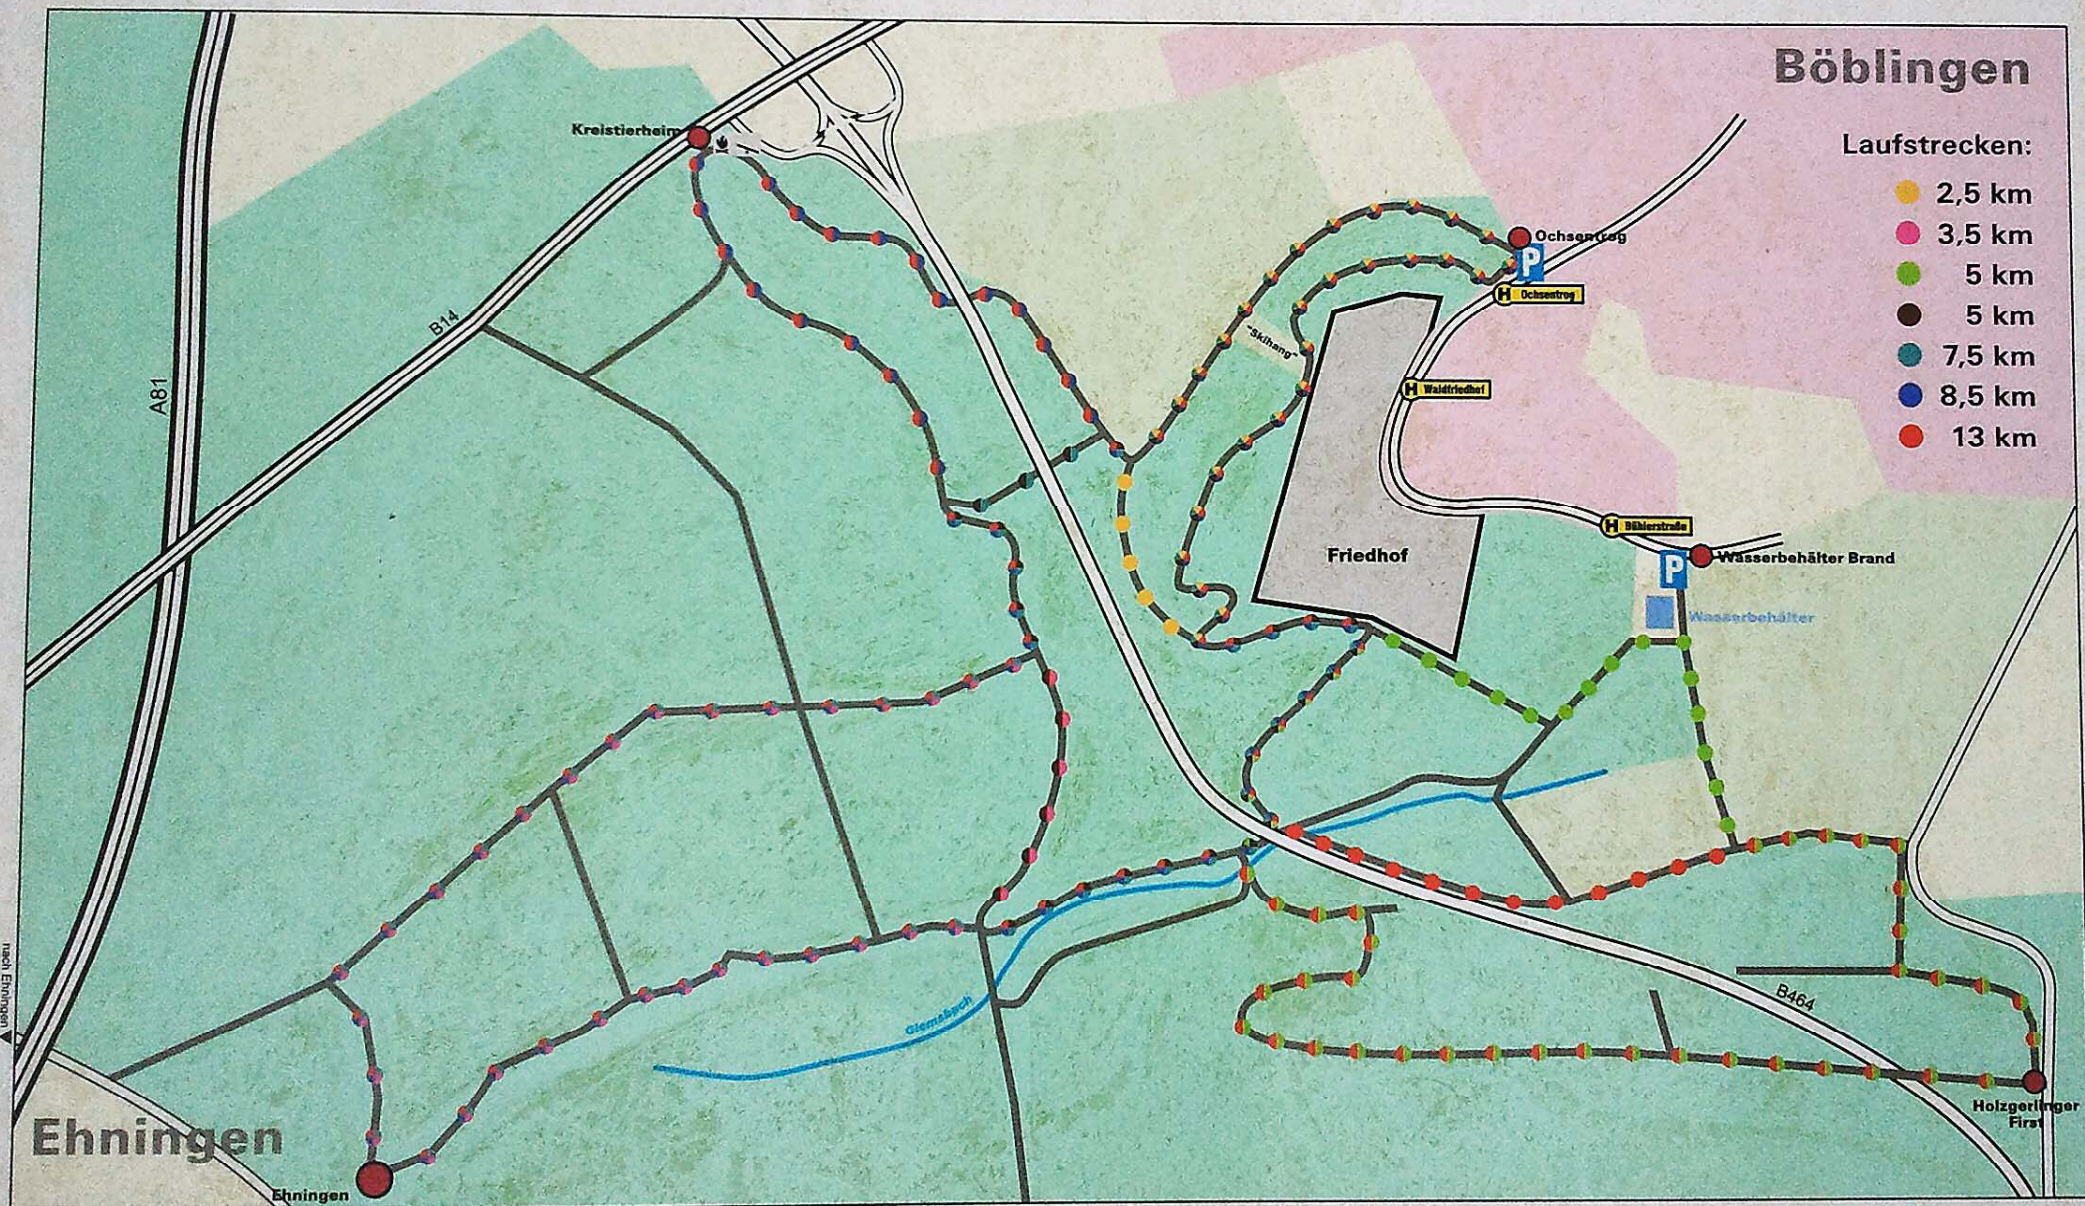

# Waldsportpfad

● Startpunkt  
Ehningen

Laufstrecken:

● 3,5 km

● 7,5 km

● 8,5 km

● 13 km