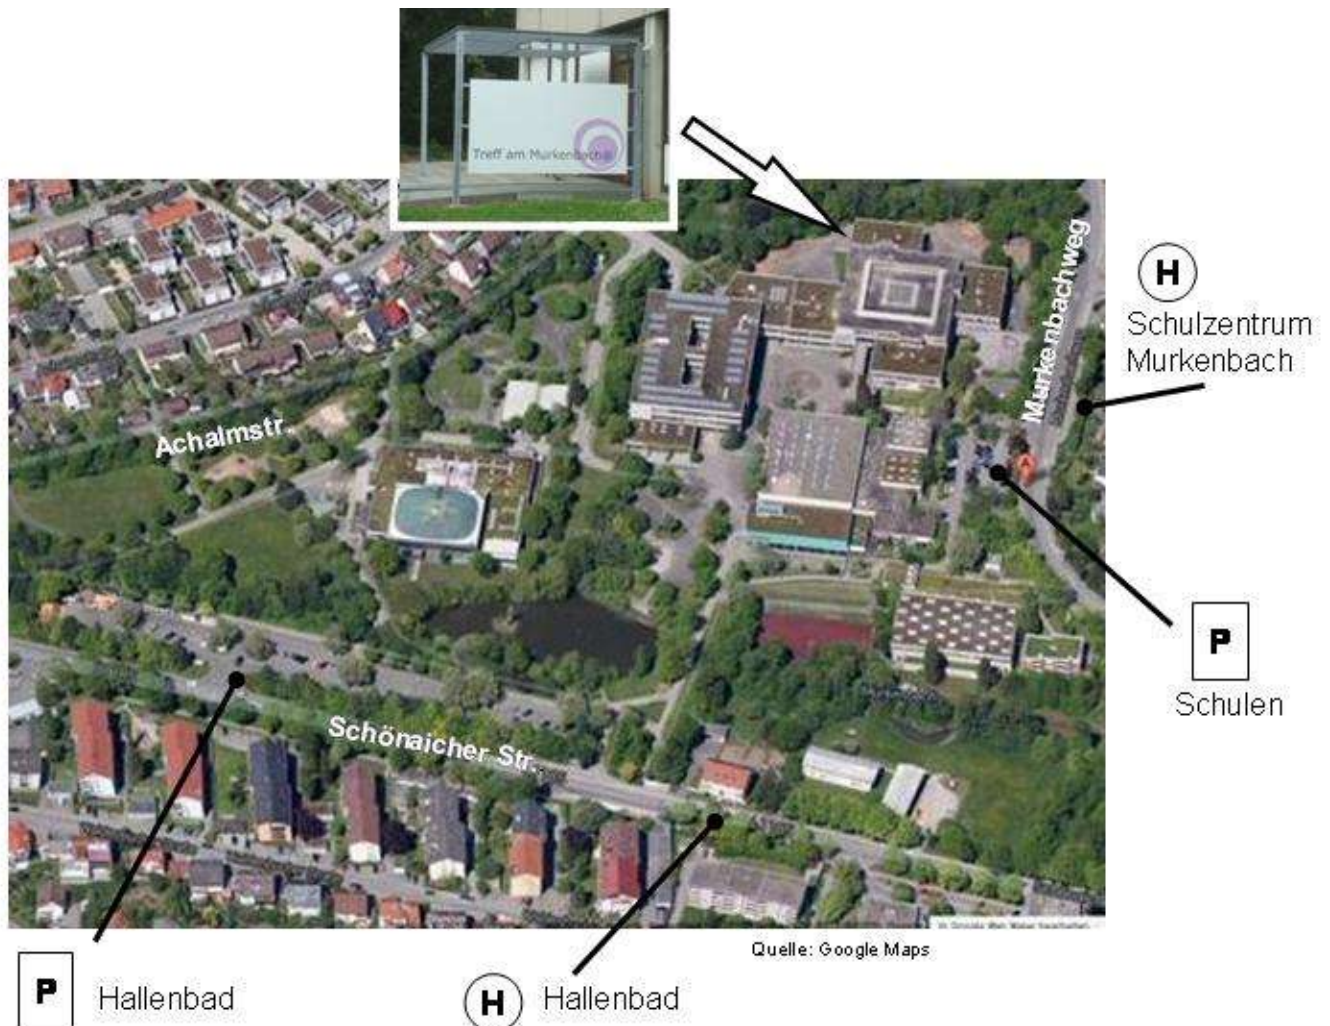

## Wegbeschreibung

### Treff am Murkenbach

Stadtteiltreff im Murkenbachschulzentrum, Murkenbachweg 2

#### Anreise mit öffentlichen Verkehrsmitteln:

- Haltestellen Schulzentrum Murkenbach (Buslinie 723) und Hallenbad (Buslinien 709, 760) (in der Karte markiert).

#### Anreise mit dem PKW:

- Anfahrt in Böblingen: in Richtung Nürtingen/Schönaich fahren und der Beschilderung „Turnhallen/ Aula Murkenbach“ folgen.
- Anfahrt von der Autobahn (A 81): Ausfahrt „Böblingen/Sindelfingen“, Richtung Nürtingen/Schönaich fahren und der Beschilderung „Turnhallen/ Aula Murkenbach“ folgen.
- Parkmöglichkeiten (in der Karte markiert) gibt es bei den Schulen und auf dem Parkplatz des Hallenbades an der Schönaicher Straße (Am Ende des Parkplatzes führt ein Fußweg zum Schulzentrum).