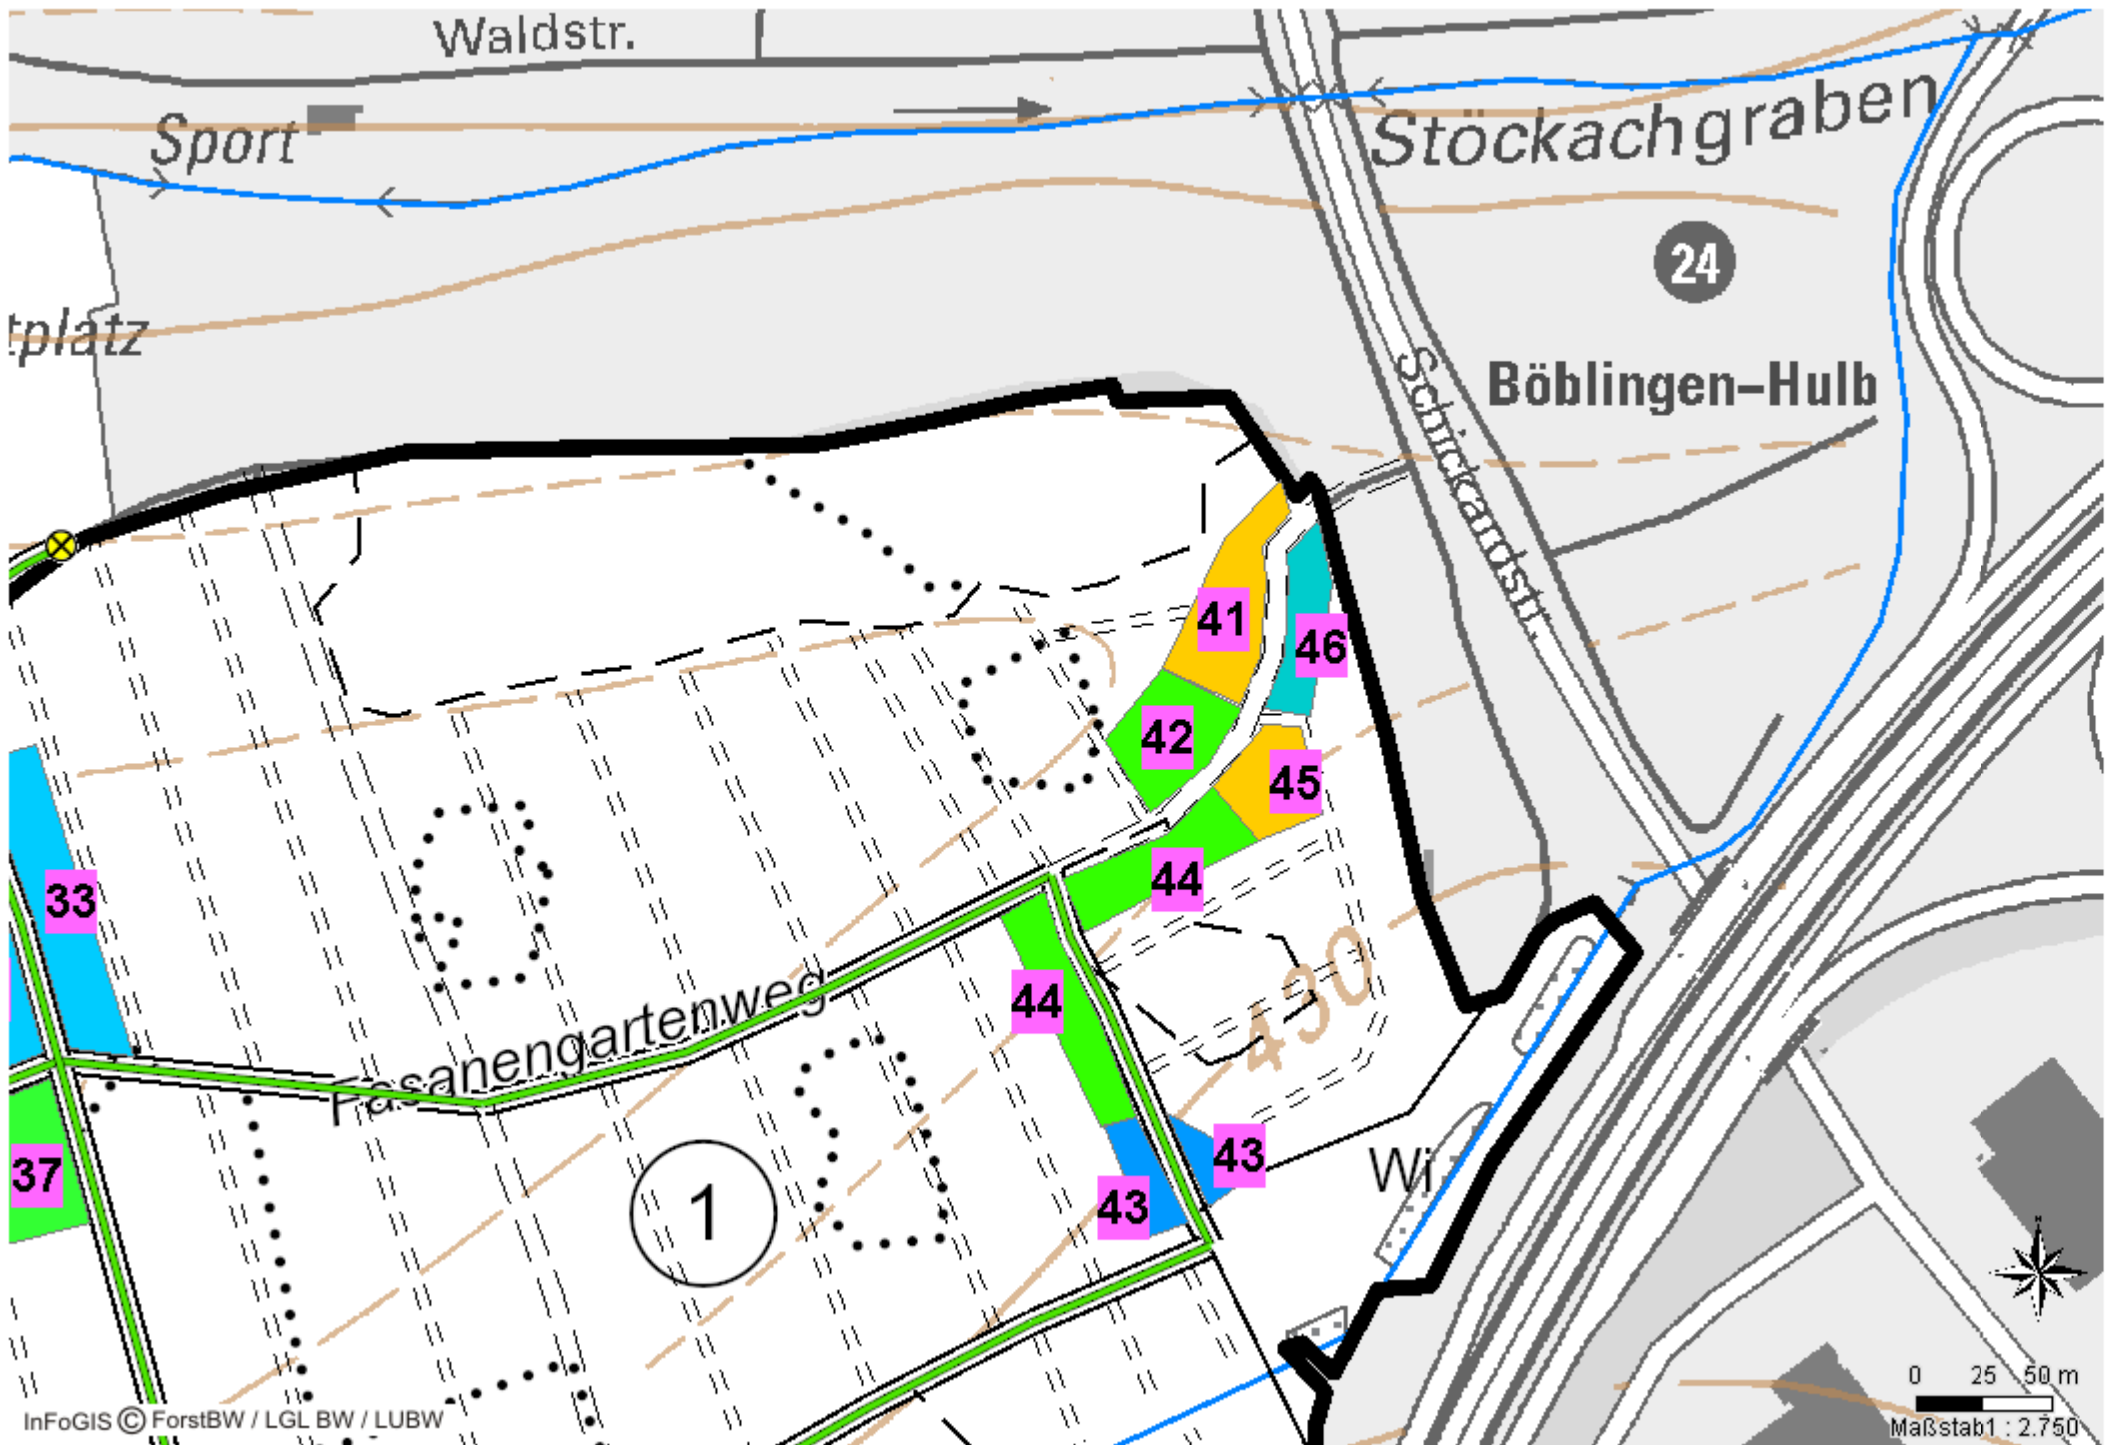

# 4. Hinterer Wald (Stadt Böblingen)

# 3. Hörnles (Stadt Böblingen)

Lageplan Ziegenklinge

# 2. Innerer Wald

(Stadt Böblingen)